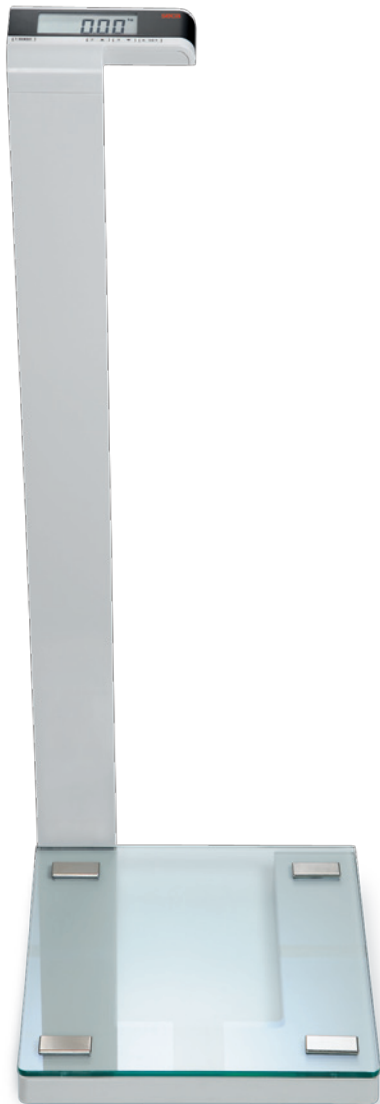

seca supra plus 720

Un modèle qui ne
laisse rien à désirer.

- Détermination des taux de graisse et d'eau corporelles – Pour un meilleur contrôle.
- Grande unité d'affichage LCD sur colonne – Pour une lecture rapide du poids.
- Touches sous l'unité d'affichage – Pour faciliter l'entrée des données.
- Plus de 165 ans d'expérience – Pour une précision maximale.
- Une balance du leader mondial de la pesée et de la mesure médicales.

seca supra plus 720 :

Une construction pour les plus exigeants.

Voyez cette unité d'affichage de grande dimension. Elle est placée en hauteur sur une colonne, pour une lecture commode du poids. Avec ou sans lunettes.

Un design pour les plus exigeants.

Une balance à colonne qui détermine les taux de graisse et d'eau corporelles, ça n'existe que chez seca. Pas besoin de se baisser pour s'en servir car les touches sont placées à hauteur de hanche. Son plateau peu épais est aisément accessible. Quatre capteurs de force assurent la stabilité de la jonction entre le plateau et la base sans compromettre l'élégance de ce modèle. Une élégance qui ne l'empêche d'ailleurs pas de répondre aux exigences les plus élevées de tous ceux qui prennent soin de leur corps.

Une précision pour les plus exigeants.

Le plateau en verre est revêtu d'une couche homogène et transparente d'oxyde d'indium et d'étain (ITO) conducteur qui garantit un contact permanent de la peau pendant la mesure, pour des résultats extrêmement précis. La mise en marche est tout aussi simple : il suffit de sélectionner l'utilisateur sur l'unité d'affichage car la balance mémorise les données individuelles. Vous voyez qu'une balance seca est conçue pour satisfaire les plus exigeants.