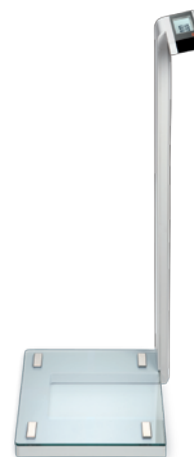

seca supra plus 720

Un modèle qui ne
laisse rien à désirer.

- Détermination des taux de graisse et d'eau corporelles – Pour un meilleur contrôle.
- Grande unité d'affichage LCD sur colonne – Pour une lecture rapide du poids.
- Touches sous l'unité d'affichage – Pour faciliter l'entrée des données.
- Plus de 165 ans d'expérience – Pour une précision maximale.
- Une balance du leader mondial de la pesée et de la mesure médicales.

Un design pour les plus exigeants.

Une balance à colonne qui détermine les taux de graisse et d'eau corporelles, ça n'existe que chez seca. Pas besoin de se baisser pour s'en servir car les touches sont placées à hauteur de hanche. Son plateau peu épais est aisément accessible. Quatre capteurs de force assurent la stabilité de la jonction entre le plateau et la base sans compromettre l'élégance de ce modèle. Une élégance qui ne l'empêche d'ailleurs pas de répondre aux exigences les plus élevées de tous ceux qui prennent soin de leur corps.

Une précision pour les plus exigeants.

Le plateau en verre est revêtu d'une couche homogène et transparente d'oxyde d'indium et d'étain (ITO) conducteur qui garantit un contact permanent de la peau pendant la mesure, pour des résultats extrêmement précis. La mise en marche est tout aussi simple : il suffit de sélectionner l'utilisateur sur l'unité d'affichage car la balance mémorise les données individuelles. Vous voyez qu'une balance seca est conçue pour satisfaire les plus exigeants.