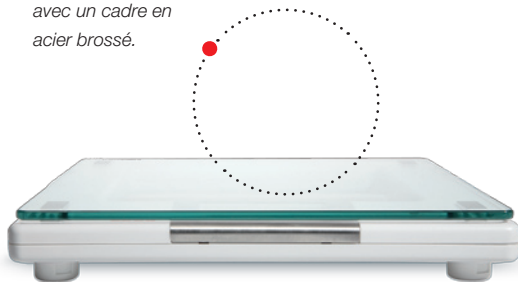

Un tableau inégalé.

Elle a tout ce qu'il faut, et quelque chose en plus que l'on ne trouve que chez les pèse-personnes seca : la fonction Step-off qui permet de se peser sans devoir au préalable allumer la balance. Il suffit de se mettre debout sur le plateau et d'attendre l'affichage du message « Step-Off », puis de redescendre pour lire le résultat en toute commodité. Vous voyez que seca ne se contente pas de concevoir des pèse-personnes de qualité mais veut offrir à ses clients des produits qui, sur de nombreux points, sont meilleurs que d'autres.

Unité d'affichage de grande dimension avec un cadre en acier brossé.

Verre trempé - Pour une excellente résistance aux chocs.